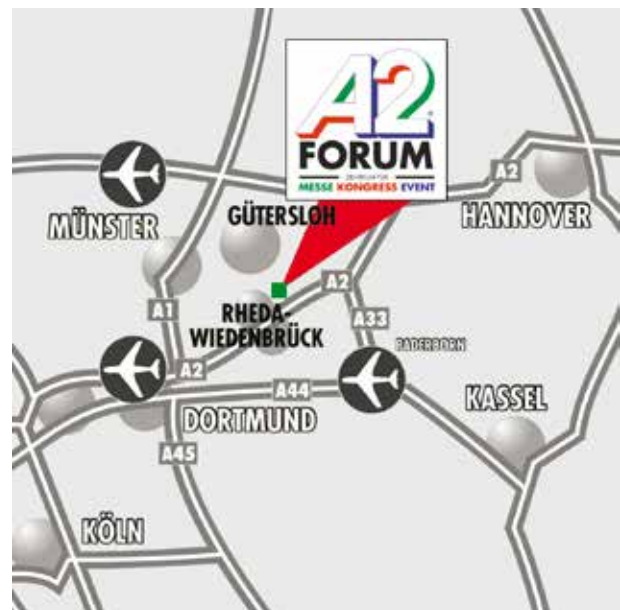

Asphaltierter Stellplatz zur kostenlosen Nutzung

Ihr Weg zu uns

Veranstaltungsort:

A2 Forum | Gütersloher Str. 100 | 33378 Rheda-Wiedenbrück | www.a2-forum.de

Anreise mit dem Auto

Anreise ab Flughafen

Kontakte zur An- und Abreise