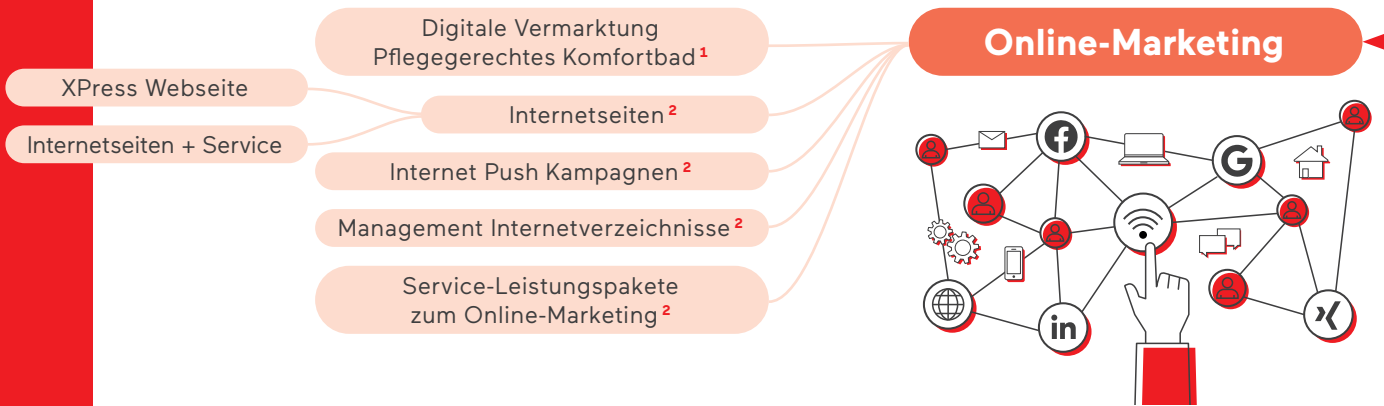

LET'S MEET AGAIN!

#DIGITALISIERUNG: GARANT Bad + Haus hat für das Partnerforum einen Schwerpunkt auf Digitalisierung in Handwerksunternehmen gesetzt. Sie sparen Zeit und Rechercheaufwand, denn wir konzentrieren für Sie das beste Angebot in einer Messehalle.

#INDUSTRIE: Eine Menge neuer, interessanter Produkt- und Systemlösungen ausgewählter Lieferanten haben Einfluss auf Ihr Business.

#EVENT: An beiden Abenden laden wir Sie zu einer kulinarischen Erlebnisreise ein. Pflegen Sie Kontakte – 3G macht's möglich.

UNSERE AUSSTELLENDEN LIEFERANTEN

- **Kaldewei** feiert Deutschlandpremiere mit ebener Duschfläche Superplan Zero!
- **HSK** entwickelt Online-Shop und Aufmaß-App weiter – plus IDS Schnittstelle
- **Wedi** hilft Zeit sparen – zeigt seine neuartige Vorfertigungslösung im Modulbau
- **Hansgrohe** öffnet neues Geschäftsfeld: Wasser-management-System mit Pontos
- **Duravit** integriert HygieneFlush ins Dusch-WC SensoWash
- **MHS** zeigt herstellernerutrales Installationsbox-System
- **Mauersberger** innovativ: Badewannen neu mit Echtholzverkleidung
- **Axor Design** bietet Badplanern individualisierte Armaturen
- **Modulhouse** beschleunigt Bauabläufe mit Fertigmodulen

Online-Marketing

Vertrieb Online

Fortbildung, Qualifizierung und Weiterbildung

THEME NAVIGATION

Neuer Weg

Alter Trott

EN-
TOR

Digitale Unternehmensorganisation