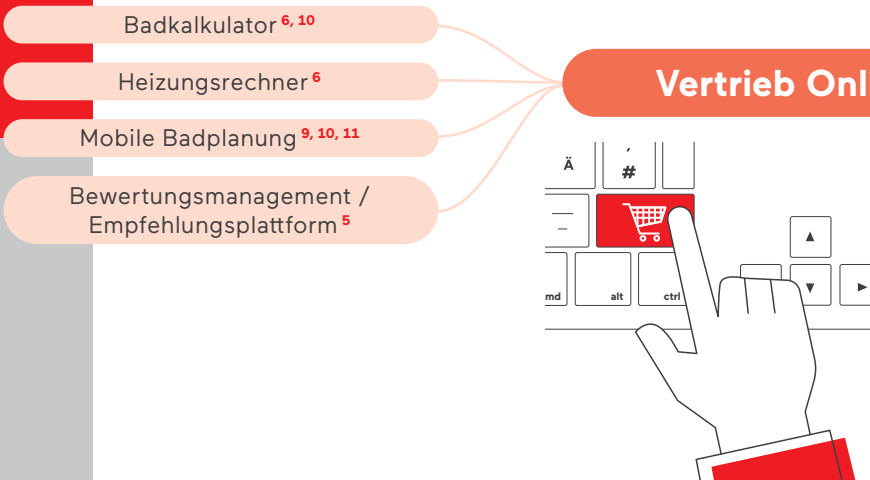

LET'S MEET AGAIN!

#DIGITALISIERUNG: GARANT Bad + Haus hat für das Partnerforum einen Schwerpunkt auf Digitalisierung in Handwerksunternehmen gesetzt. Sie sparen Zeit und Rechercheaufwand, denn wir konzentrieren für Sie das beste Angebot in einer Messehalle.

#INDUSTRIE: Eine Menge neuer, interessanter Produkt- und Systemlösungen ausgewählter Lieferanten haben Einfluss auf Ihr Business.

#EVENT: An beiden Abenden laden wir Sie zu einer kulinarischen Erlebnisreise ein. Pflegen Sie Kontakte – 3G macht's möglich.

UNSERE AUSSTELLENDEN LIEFERANTEN

- **Kaldewei** feiert Deutschlandpremiere mit ebener Duschfläche Superplan Zero!
- **HSK** entwickelt Online-Shop und Aufmaß-App weiter – plus IDS Schnittstelle
- **Wedi** hilft Zeit sparen – zeigt seine neuartige Vorfertigungslösung im Modulbau
- **Hansgrohe** öffnet neues Geschäftsfeld: Wasser-management-System mit Pontos
- **Duravit** integriert HygieneFlush ins Dusch-WC SensoWash
- **MHS** zeigt herstellernerutrales Installationsbox-System
- **Mauersberger** innovativ: Badewannen neu mit Echtholzverkleidung
- **Axor Design** bietet Badplanern individualisierte Armaturen
- **Modulhouse** beschleunigt Bauabläufe mit Fertigmodulen

Online-Marketing

Vertrieb Online

Fortbildung, Qualifizierung und Weiterbildung

THEME NAVIGATION

Neuer Weg

Alter Trott

EN-
TOR

Digitale Unternehmensorganisation