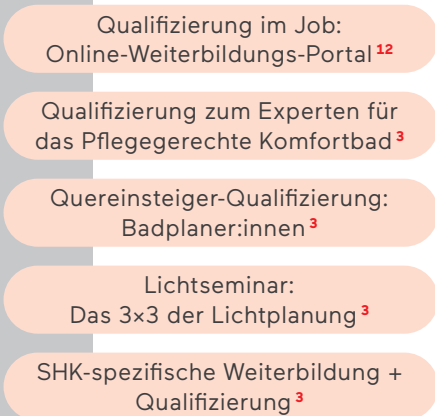

UNSERE AUSSTELLENDEN LIEFERANTEN

- **Kaldewei** feiert Deutschlandpremiere mit ebener Duschfläche Superplan Zero!
- **HSK** entwickelt Online-Shop und Aufmaß-App weiter – plus IDS Schnittstelle
- **Wedi** hilft Zeit sparen – zeigt seine neuartige Vorfertigungslösung im Modulbau
- **Hansgrohe** öffnet neues Geschäftsfeld: Wasser-management-System mit Pontos
- **Duravit** integriert HygieneFlush ins Dusch-WC SensoWash
- **MHS** zeigt herstellernerutrales Installationsbox-System
- **Mauersberger** innovativ: Badewannen neu mit Echtholzverkleidung
- **Axor Design** bietet Badplanern individualisierte Armaturen
- **Modulhouse** beschleunigt Bauabläufe mit Fertigmodulen

Online-Marketing

Vertrieb Online

Fortbildung, Qualifizierung und Weiterbildung

THEME NAVIGATION

Neuer Weg

Alter Trott

EN-
TOR

Digitale Unternehmensorganisation