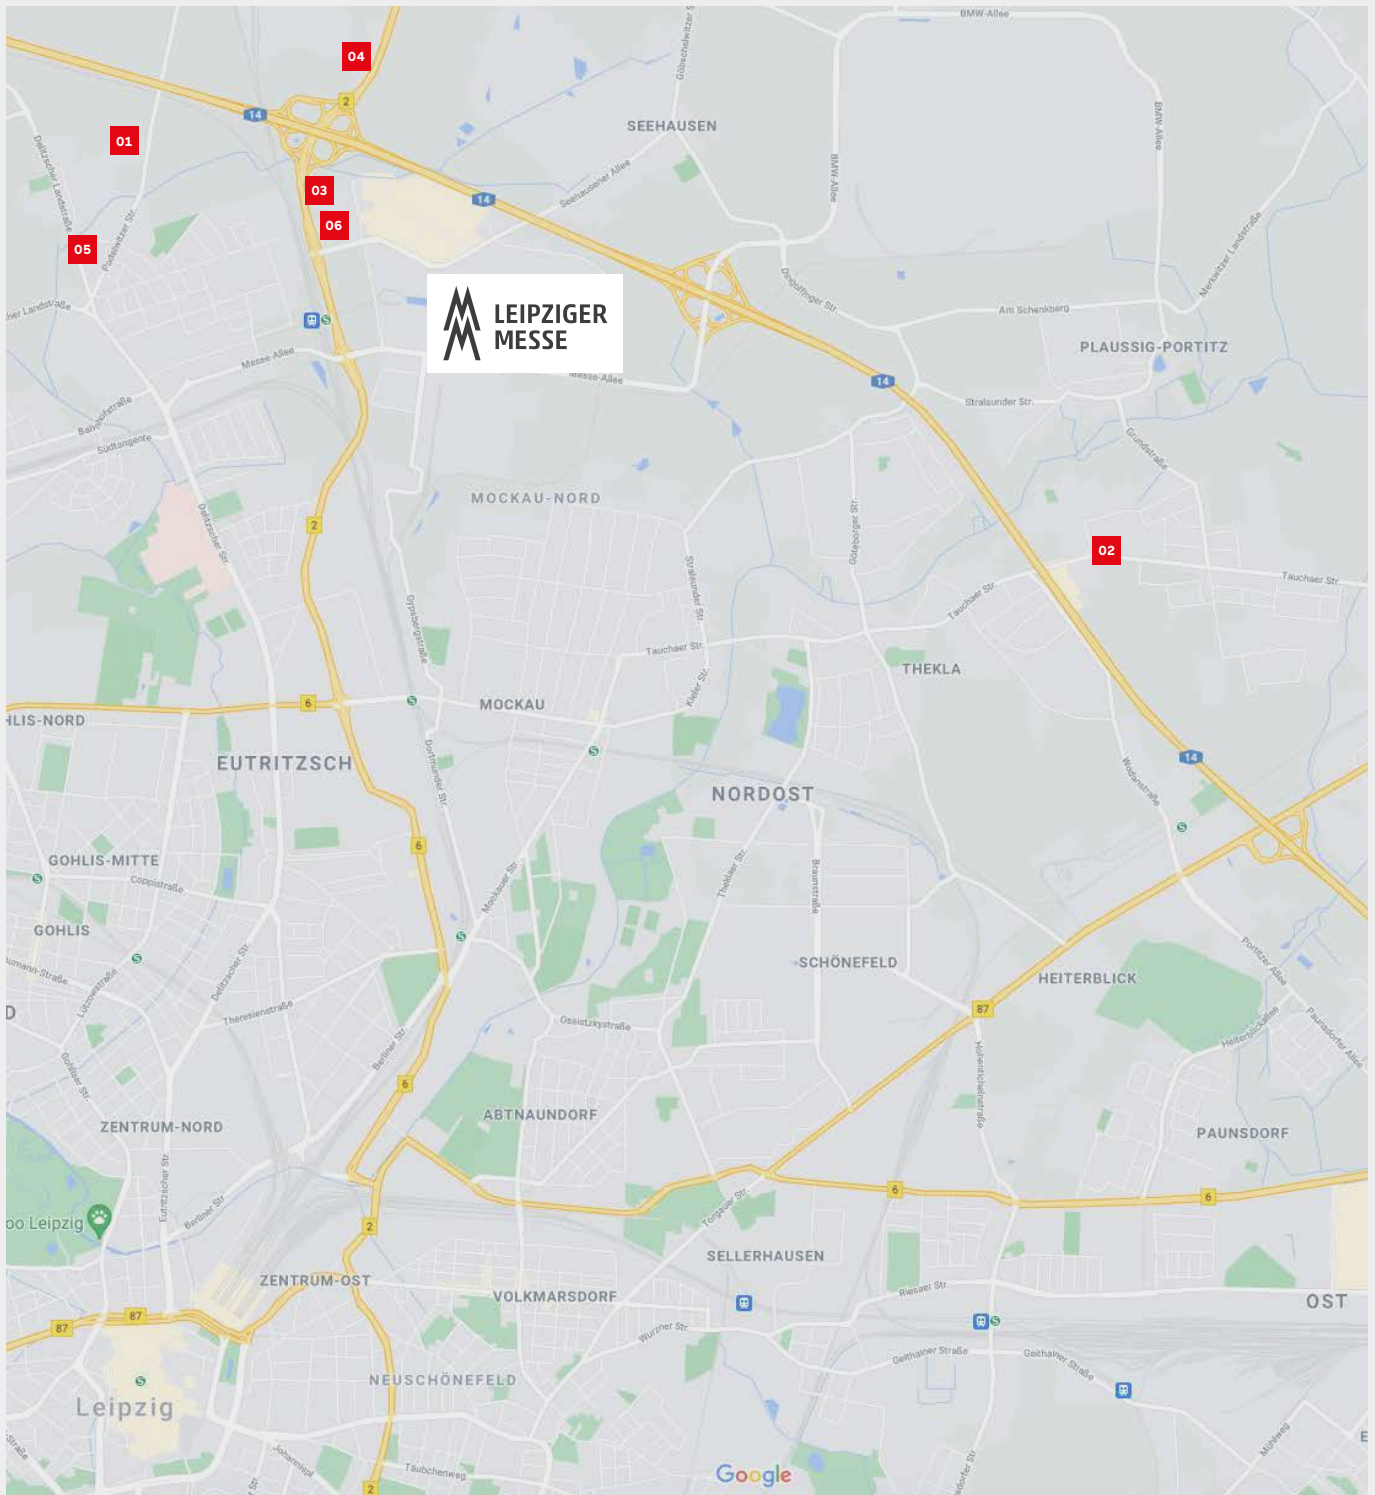

C

Nutzung von regionalen Campingplätzen

wie z. B. KNAUS Campingpark Leipzig-Auensee

**Weitere Möglichkeiten finden Sie
auf www.camping.info/de**

Lageplan

GARANT **PARTNER FORUM 2021**
6. + 7. November

EMMK 2021
7. + 8. November