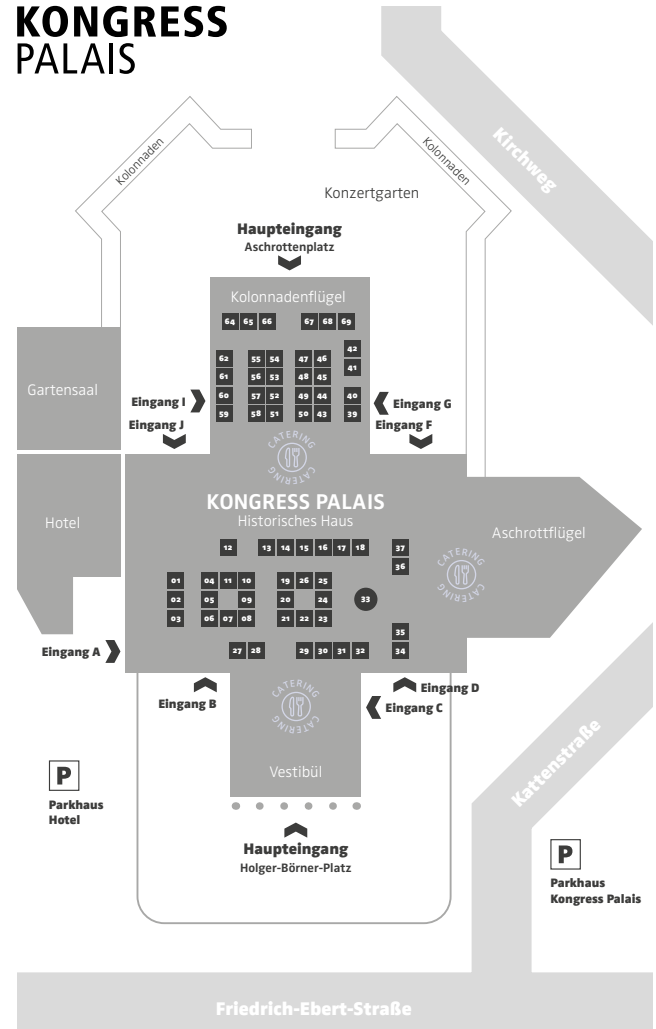

ZEV Lieferantenmesse 2021 / Ausstellerverzeichnis und Lageplan

Aquabad	64	Graff	54	ratiodämm	65
Arvendo	46	Grundfos	58	Resideo	06
Avenarius	21				
Badea	19	hansgrohe	31	Sanibad	59
Bender	48	hansgrohe	32	Schornstein- technik	53
Berner	60	Hautec	69	Senec	67
Bosch / Junkers	39	Hewi	14	SHK Architekten	12
Buderus	34	HSK	23	Sikla	68
Buderus	35	HSK	24	Sonepar	44
Burgbad	15			SCP	27
Burgbad	16	Kaisai	49	Stark / Keramundo	37
				SYR	57
Caleido	09	Maincor	02	Tece	41
Creativ-Bad	07	Mastella	28	Toto	20
		Mauersberger	25		
		Mauersberger	26	V&B / Sanipa	01
DeWe	47	MHS	52		
Diversign	08	mk Badmöbel	11	Wedi	36
Duravit	05			Wiparquet	51
		Noiff	40	Würth	66
Eisen-Fischer	45			Zehnder	22
Elco	62	Paradigma	17	ZEV	33
Erlau	03	Paradigma	18	Zierath	43
		Paulus Lager	13	Zierkon	56
Fawas	42	Pelipal	61		
Flaminia	55	perma-trade	50		
Frasco	04	Puris / Laguna / Smedbo	29		
Frattini	10		30		

KONGRESS PALAIS

Stand: August 2021 – Änderungen vorbehalten.

© ZEV Zentrale Einkaufsgesellschaft der Verbundgruppen
des SHK-Handwerks und -Handels GmbH

zev-shk.de

Holger-Börner-Platz 1, 34119 Kassel
kongress-palais.de